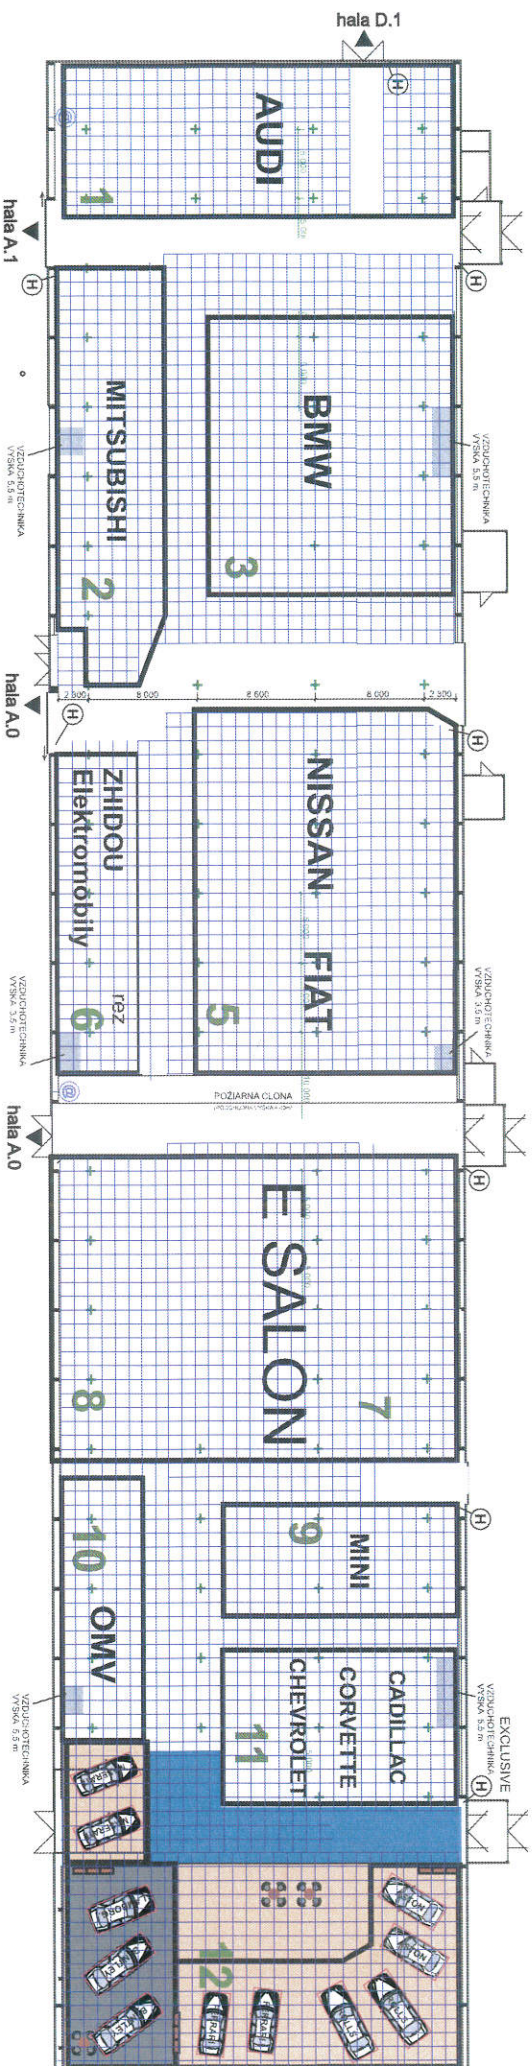

EXCLUSIVE SALON

LEGENDA

-  Raster
-  Požiarne komunikácie (nutné dodržať)
-  Technický kanál (voda, odpad)
-  Závesný bod v strope
-  Internet

Svetlá výška 8,0 m
(použitelná výška haly)

PLOCHA HALY 4221 m²

VÝSTAVNÁ PLOCHA 3070 m²

AUTOSALON

INCHEBA
EXPO BRATISLAVA

HALA

POZOR!
V každom ostrove treba vymečať plochu 1x1 m
prístupnú z komunikácie na elektro. rozvádzač